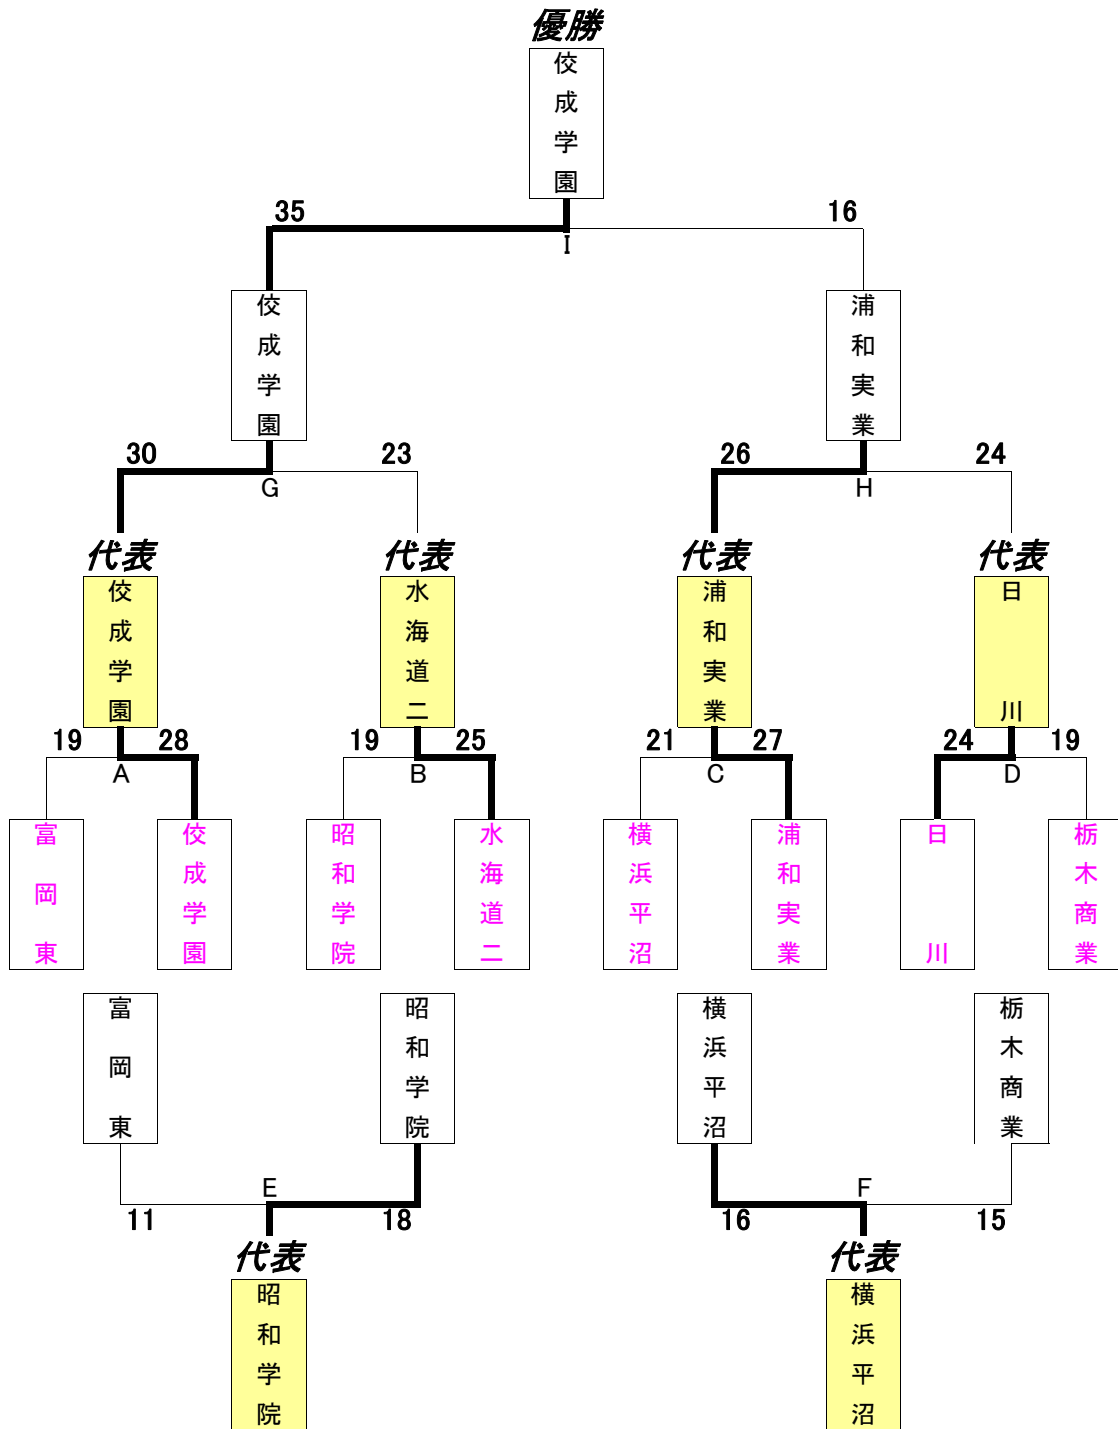

組み合わせトーナメント表

男子1位

優勝	茨城県立藤代紫水高等学校
準優勝	浦和学院高等学校
3位	明星高等学校
3位	駿台甲府高等学校

組み合わせトーナメント表

男子2位

組み合わせトーナメント表

女子1位

優勝	佼成学園女子高等学校
準優勝	浦和実業学園高等学校
3位	茨城県立水海道第二高等学校
3位	山梨県立日川高等学校

組み合わせトーナメント表

女子2位