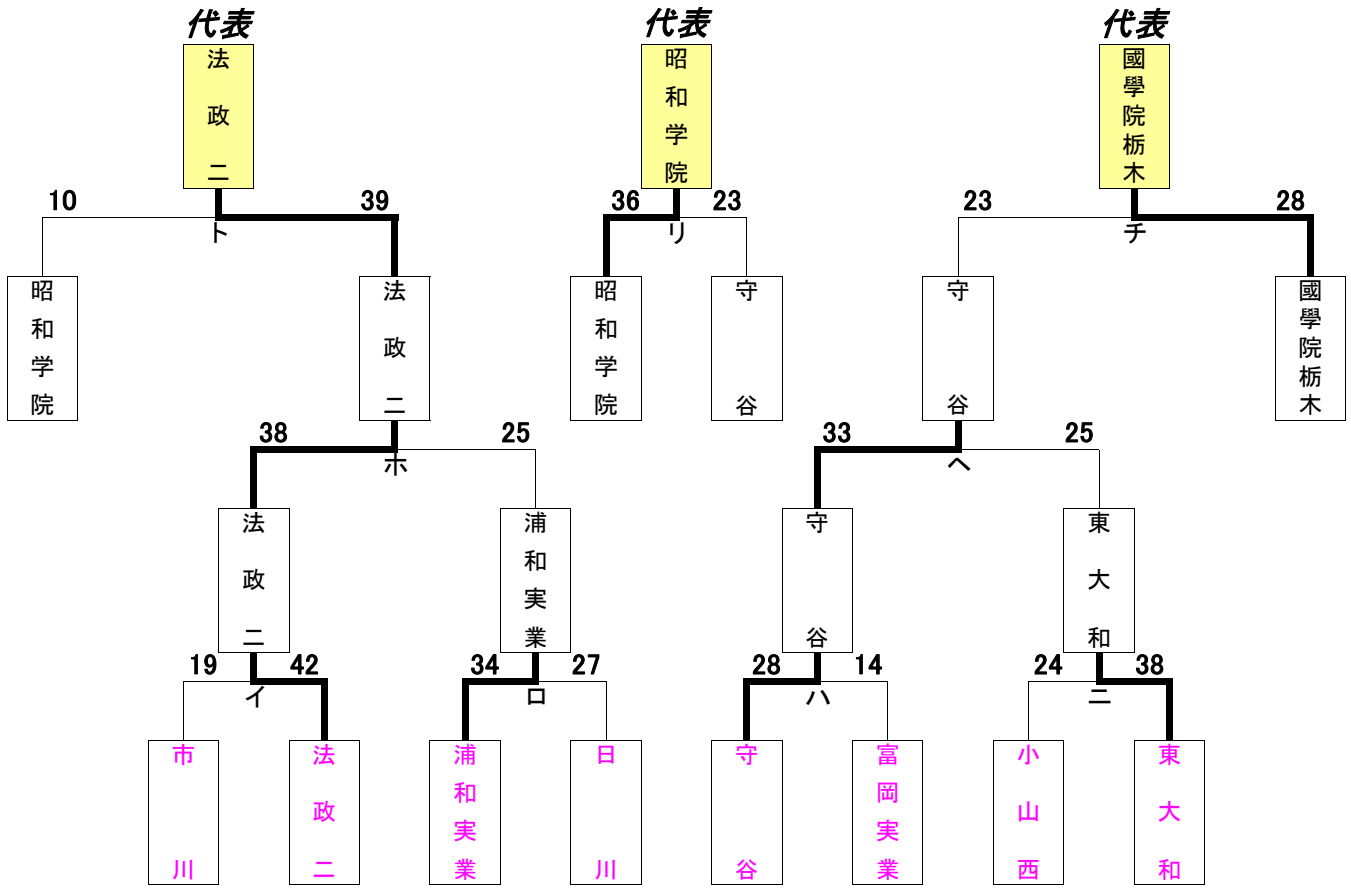

組み合わせトーナメント表

男子1位

優勝	茨城県立藤代紫水高等学校
準優勝	浦和学院高等学校
3位	明星高等学校
3位	駿台甲府高等学校

組み合わせトーナメント表

男子2位

組み合わせトーナメント表

女子1位

優勝	佼成学園女子高等学校
準優勝	浦和実業学園高等学校
3位	茨城県立水海道第二高等学校
3位	山梨県立日川高等学校

組み合わせトーナメント表

女子2位