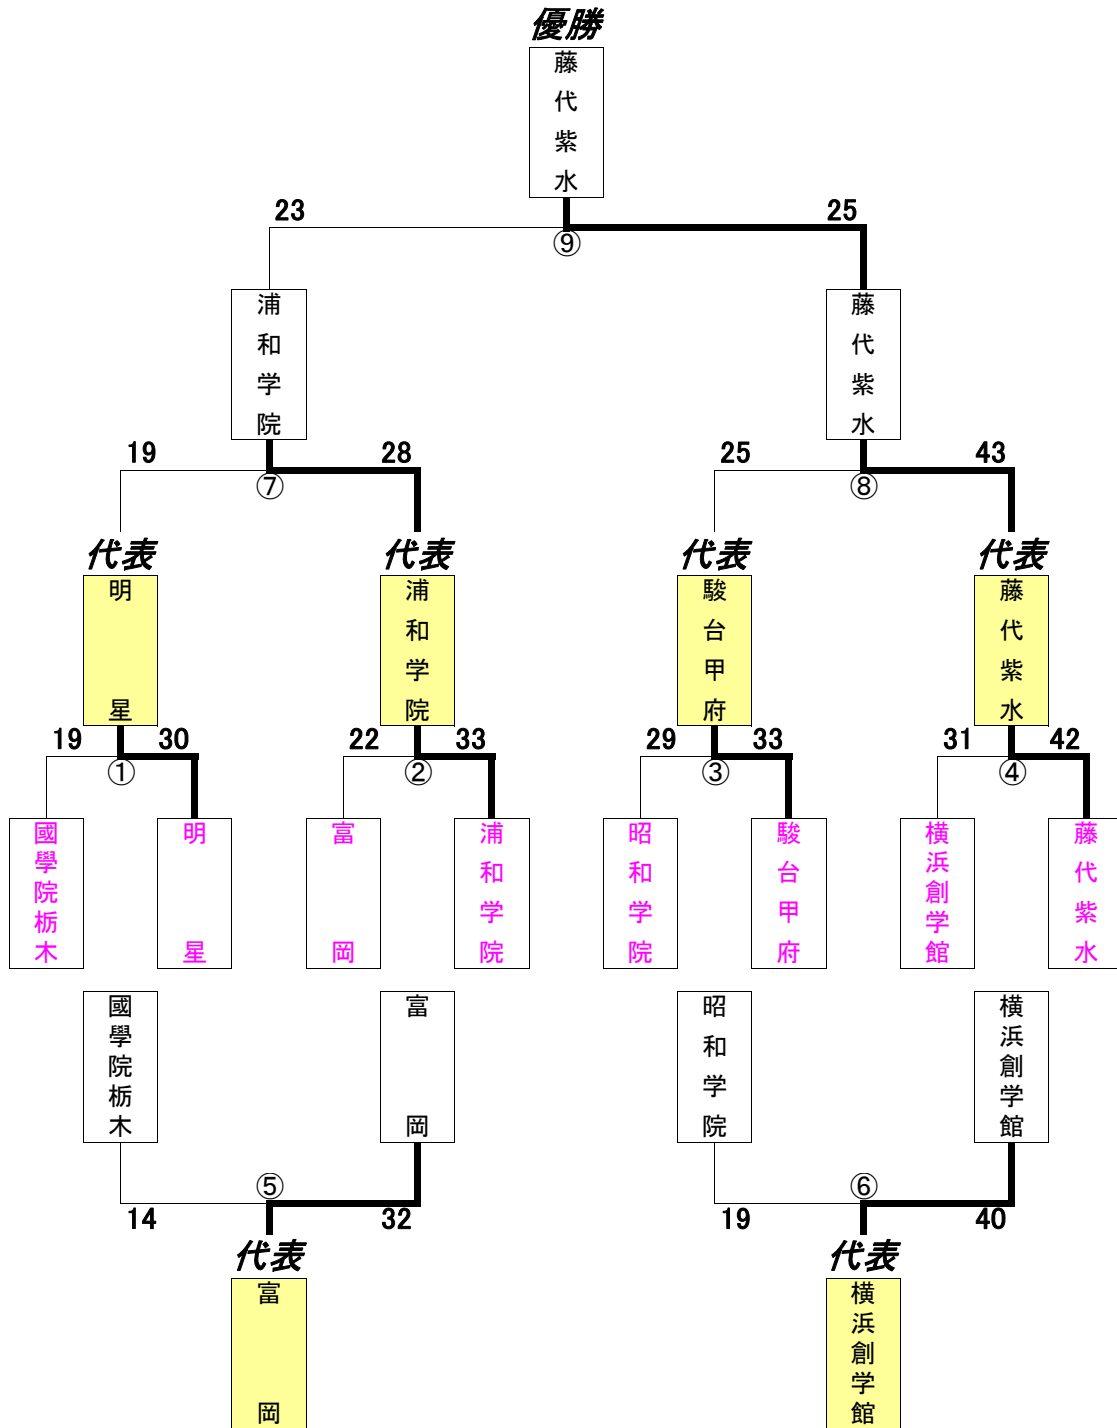

組み合わせトーナメント表

男子1位

優勝	茨城県立藤代紫水高等学校
準優勝	浦和学院高等学校
3位	明星高等学校
3位	駿台甲府高等学校

組み合わせトーナメント表

男子2位

組み合わせトーナメント表

女子1位

優勝	佼成学園女子高等学校
準優勝	浦和実業学園高等学校
3位	茨城県立水海道第二高等学校
3位	山梨県立日川高等学校

組み合わせトーナメント表

女子2位