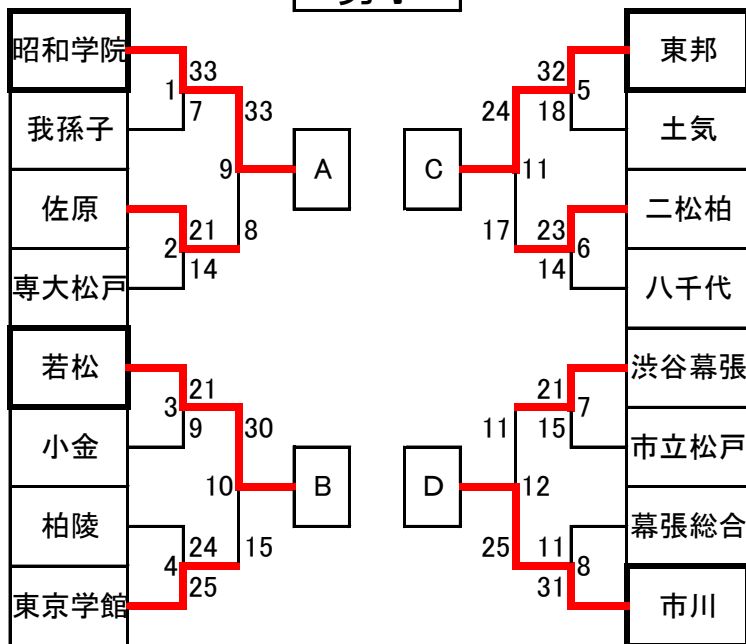

# 平成25年度県高校新人大会最終結果

## 男子

## 男子決勝リーグ

	昭和学院	市川	若松	東邦
昭和学院	-	○ 30 - 17	○ 36 - 21	○ 43 - 13
市川	× 17 - 30	-	○ 27 - 14	○ 32 - 12
若松	× 21 - 36	× 14 - 27	-	○ 24 - 14
東邦	× 13 - 43	× 12 - 32	× 14 - 24	-

- 優勝 : 昭和学院高校 上位2チーム  
 2位 : 市川高校 関東選抜大会出場  
 3位 : 若松高校  
 4位 : 東邦高校