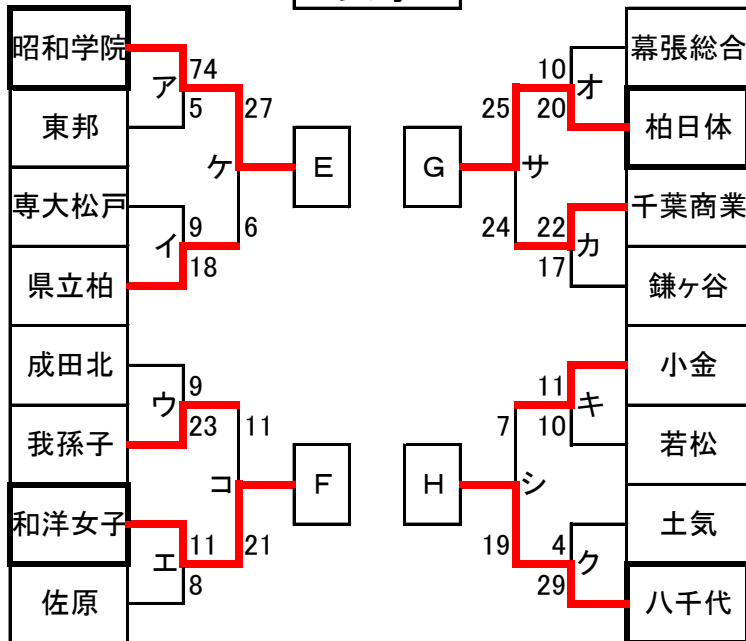

女子

女子決勝リーグ

	昭和学院	八千代	和洋国府台	柏日体
昭和学院	-	○ 30 - 13	○ 39 - 5	○ 49 - 5
八千代	× 13 - 30	-	○ 30 - 16	○ 30 - 15
和洋国府台	× 5 - 39	× 16 - 30	-	○ 17 - 13
柏日体	× 5 - 49	× 15 - 30	× 13 - 17	-

1. 優勝 : 昭和学院高校 上位2チーム
   2位 : 八千代高校 関東選抜大会出場
   3位 : 和洋国府台女子高校
   4位 : 柏日体高校