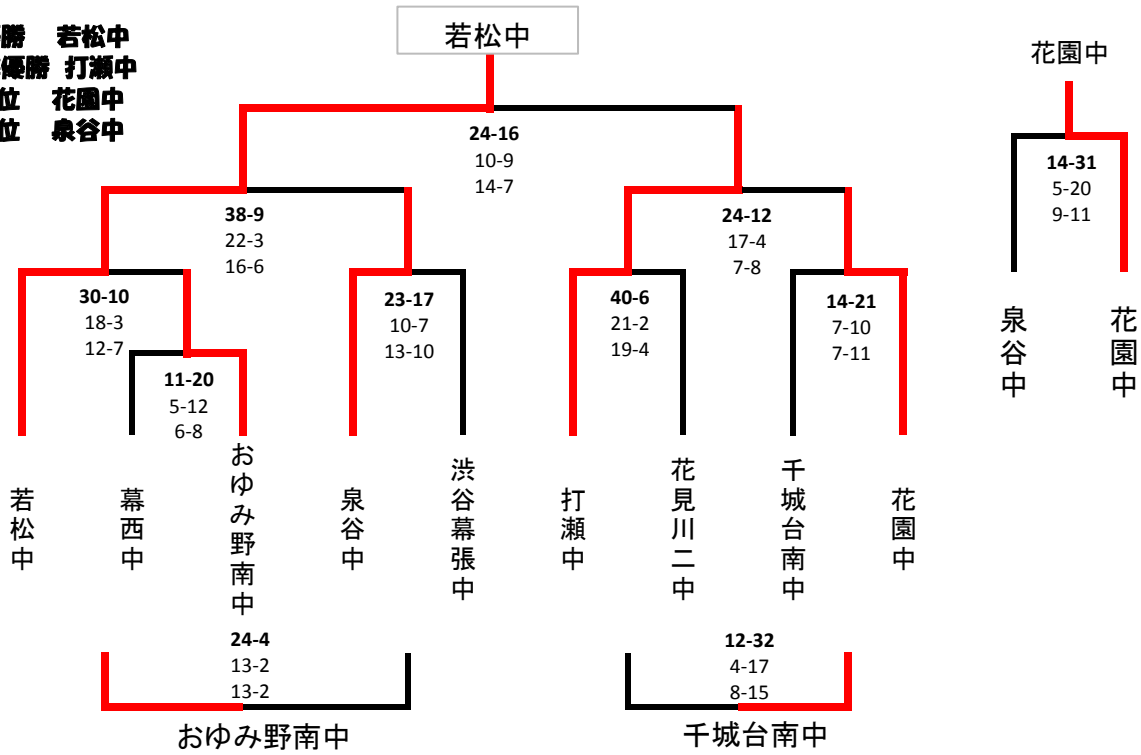

平成26年度 千葉市中学生市民大会

男子トーナメント

優勝 若松中
準優勝 打瀬中
3位 花園中
4位 泉谷中

女子トーナメント

優勝 若松中
準優勝 花園中
3位 泉谷中
4位 千城台南中