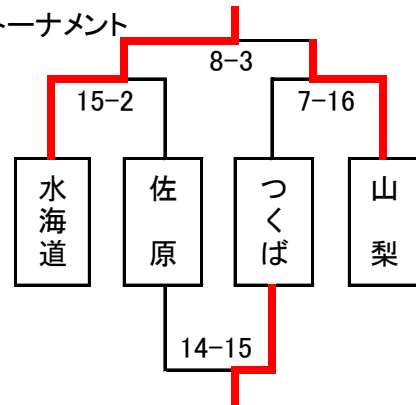

1位トーナメント

2位トーナメント

3・4位トーナメント

試合時間 8-3-8-3-8

1・2位トーナメント

3・4位トーナメント

2【低学年】 試合時間 6-3-6-3-6

Gリーグ

2位トーナメント

3位トーナメント

4位トーナメント