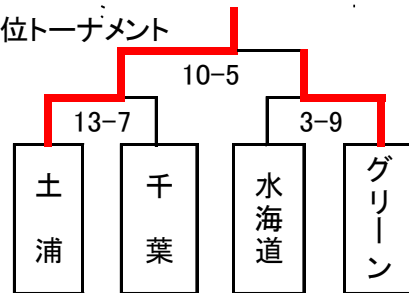

1位トーナメント

2位トーナメント

3・4位トーナメント

試合時間 8-3-8-3-8

1・2位トーナメント

3・4位トーナメント

2【低学年】 試合時間 6-3-6-3-6

Gリーグ

Hリーグ

エ

	麻生	四街道	千葉ES	順位
麻生	-	12-19	6-12	3
四街道		-	26-7	1
千葉ES			-	2

Iリーグ

Jリーグ

	水海道	日吉台	鹿渡	順位
水海道	-	11-11	11-10	2
日吉台		-	10-6	1
鹿渡			-	3

試合時間 6-3-6-3-6

1位トーナメント

2位トーナメント

3位トーナメント

4位トーナメント