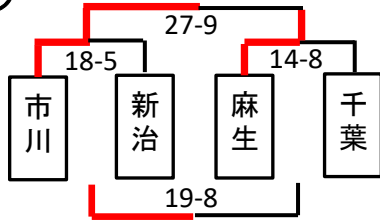

第18回 富里市小学生大会

1・高学年の部 予選リーグ

【男子】 試合時間 8-3-8-3-8

Aリーグ

Bリーグ

	山梨	水海道	流山	順位
山梨	-	15-8	19-4	1
水海道		-	10-10	2
流山			-	3

Cリーグ

	日吉台	土浦	はやて	順位
日吉台	-	19-11	22-2	1
土浦		-	34-6	2
はやて			-	3

Dリーグ

【女子】 試合時間 8-3-8-3-8

Eリーグ

	市川	豊里	水海道	順位
市川	-	16-9	10-7	1
豊里		-	13-2	2
水海道			-	3

Fリーグ

結果

決勝トーナメント

試合時間 8-3-8-3-8

1位トーナメント

2位トーナメント

3・4位トーナメント

試合時間 8-3-8-3-8

1・2位トーナメント

3・4位トーナメント

2【低学年】 試合時間 6-3-6-3-6

Gリーグ

2位トーナメント

3位トーナメント

4位トーナメント