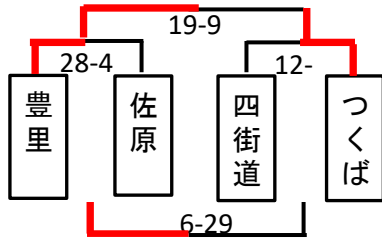

第18回 富里市小学生大会

1・高学年の部 予選リーグ

【男子】 試合時間 8-3-8-3-8

Aリーグ

Bリーグ

	山梨	水海道	流山	順位
山梨	-	15-8	19-4	1
水海道		-	10-10	2
流山			-	3

Cリーグ

	日吉台	土浦	はやて	順位
日吉台	-	19-11	22-2	1
土浦		-	34-6	2
はやて			-	3

Dリーグ

【女子】 試合時間 8-3-8-3-8

Eリーグ

	市川	豊里	水海道	順位
市川	-	16-9	10-7	1
豊里		-	13-2	2
水海道			-	3

Fリーグ

結果

決勝トーナメント

試合時間 8-3-8-3-8

1位トーナメント

2位トーナメント

3・4位トーナメント

試合時間 8-3-8-3-8

1・2位トーナメント

3・4位トーナメント

2【低学年】 試合時間 6-3-6-3-6

Gリーグ

2位トーナメント

3位トーナメント

4位トーナメント