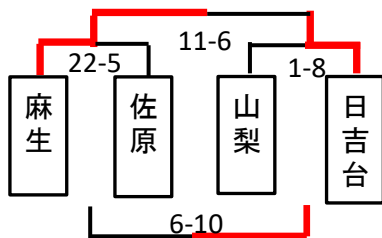

Dリーグ

【女子】 試合時間 8-3-8-3-8

Eリーグ

	市川	豊里	水海道	順位
市川	-	16-9	10-7	1
豊里		-	13-2	2
水海道			-	3

Fリーグ

結果

決勝トーナメント

試合時間 8-3-8-3-8

1位トーナメント

2位トーナメント

3・4位トーナメント

試合時間 8-3-8-3-8

1・2位トーナメント

3・4位トーナメント

2【低学年】 試合時間 6-3-6-3-6

Gリーグ

2位トーナメント

3位トーナメント

4位トーナメント