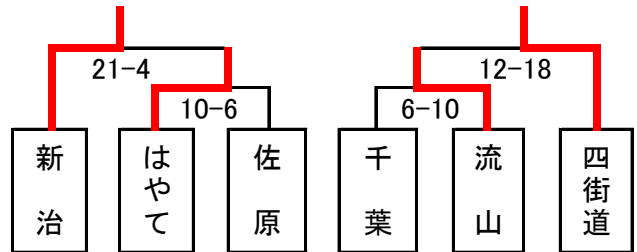

Dリーグ

【女子】 試合時間 8-3-8-3-8

Eリーグ

	市川	豊里	水海道	順位
市川	-	16-9	10-7	1
豊里		-	13-2	2
水海道			-	3

Fリーグ

結果

決勝トーナメント

試合時間 8-3-8-3-8

1位トーナメント

2位トーナメント

3・4位トーナメント

試合時間 8-3-8-3-8

1・2位トーナメント

3・4位トーナメント

2【低学年】 試合時間 6-3-6-3-6

Gリーグ

2位トーナメント

3位トーナメント

4位トーナメント