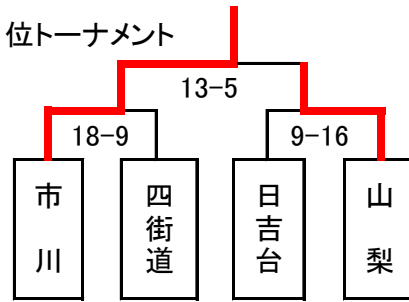

1位トーナメント

2位トーナメント

3・4位トーナメント

試合時間 8-3-8-3-8

1・2位トーナメント

3・4位トーナメント

2【低学年】 試合時間 6-3-6-3-6

Gリーグ

Hリーグ

エ

	麻生	四街道	千葉ES	順位
麻生	-	12-19	6-12	3
四街道		-	26-7	1
千葉ES			-	2

Iリーグ

Jリーグ

	水海道	日吉台	鹿渡	順位
水海道	-	11-11	11-10	2
日吉台		-	10-6	1
鹿渡			-	3

試合時間 6-3-6-3-6

1位トーナメント

2位トーナメント

3位トーナメント

4位トーナメント