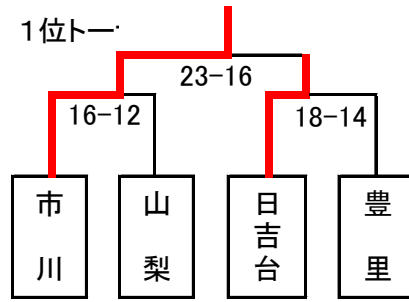

Dリーグ

【女子】 試合時間 8-3-8-3-8

Eリーグ

	市川	豊里	水海道	順位
市川	-	16-9	10-7	1
豊里		-	13-2	2
水海道			-	3

Fリーグ

結果

決勝トーナメント

試合時間 8-3-8-3-8

1位トーナメント

2位トーナメント

3・4位トーナメント

試合時間 8-3-8-3-8

1・2位トーナメント

3・4位トーナメント

2【低学年】 試合時間 6-3-6-3-6

Gリーグ

2位トーナメント

3位トーナメント

4位トーナメント