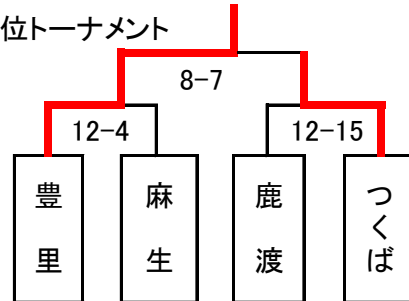

1位トーナメント

2位トーナメント

3・4位トーナメント

試合時間 8-3-8-3-8

1・2位トーナメント

3・4位トーナメント

2【低学年】 試合時間 6-3-6-3-6

Gリーグ

Hリーグ

エ

	麻生	四街道	千葉ES	順位
麻生	-	12-19	6-12	3
四街道		-	26-7	1
千葉ES			-	2

Iリーグ

Jリーグ

	水海道	日吉台	鹿渡	順位
水海道	-	11-11	11-10	2
日吉台		-	10-6	1
鹿渡			-	3

試合時間 6-3-6-3-6

1位トーナメント

2位トーナメント

3位トーナメント

4位トーナメント