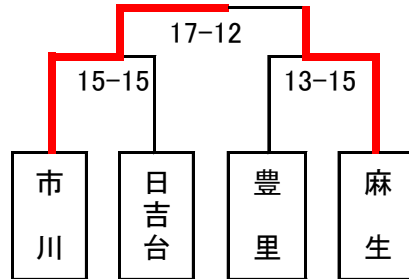

Dリーグ

【女子】 試合時間 8-3-8-3-8

Eリーグ

	市川	豊里	水海道	順位
市川	-	16-9	10-7	1
豊里		-	13-2	2
水海道			-	3

Fリーグ

結果

決勝トーナメント

試合時間 8-3-8-3-8

1位トーナメント

2位トーナメント

3・4位トーナメント

試合時間 8-3-8-3-8

1・2位トーナメント

3・4位トーナメント

2【低学年】 試合時間 6-3-6-3-6

Gリーグ

Hリーグ

エ

	麻生	四街道	千葉ES	順位
麻生	-	12-19	6-12	3
四街道		-	26-7	1
千葉ES			-	2

Iリーグ

Jリーグ

	水海道	日吉台	鹿渡	順位
水海道	-	11-11	11-10	2
日吉台		-	10-6	1
鹿渡			-	3

試合時間 6-3-6-3-6

1位トーナメント

2位トーナメント

3位トーナメント

4位トーナメント