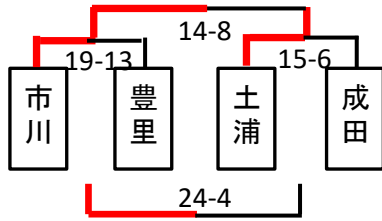

1位トーナメント

2位トーナメント

3・4位トーナメント

試合時間 8-3-8-3-8

1・2位トーナメント

3・4位トーナメント

2【低学年】 試合時間 6-3-6-3-6

Gリーグ

Hリーグ

エ

	麻生	四街道	千葉ES	順位
麻生	-	12-19	6-12	3
四街道		-	26-7	1
千葉ES			-	2

Iリーグ

Jリーグ

	水海道	日吉台	鹿渡	順位
水海道	-	11-11	11-10	2
日吉台		-	10-6	1
鹿渡			-	3

試合時間 6-3-6-3-6

1位トーナメント

2位トーナメント

3位トーナメント

4位トーナメント