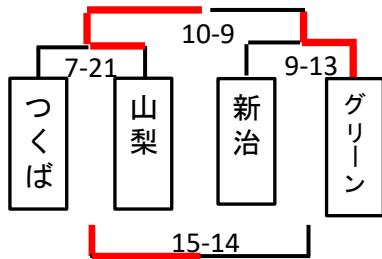

Dリーグ

【女子】 試合時間 8-3-8-3-8

Eリーグ

	市川	豊里	水海道	順位
市川	-	16-9	10-7	1
豊里		-	13-2	2
水海道			-	3

Fリーグ

結果

決勝トーナメント

試合時間 8-3-8-3-8

1位トーナメント

2位トーナメント

3・4位トーナメント

試合時間 8-3-8-3-8

1・2位トーナメント

3・4位トーナメント

2【低学年】 試合時間 6-3-6-3-6

Gリーグ

Hリーグ

エ

	麻生	四街道	千葉ES	順位
麻生	-	12-19	6-12	3
四街道		-	26-7	1
千葉ES			-	2

Iリーグ

Jリーグ

	水海道	日吉台	鹿渡	順位
水海道	-	11-11	11-10	2
日吉台		-	10-6	1
鹿渡			-	3

試合時間 6-3-6-3-6

1位トーナメント

2位トーナメント

3位トーナメント

4位トーナメント