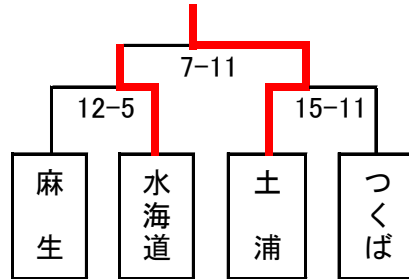

Dリーグ

【女子】 試合時間 8-3-8-3-8

Eリーグ

	市川	豊里	水海道	順位
市川	-	16-9	10-7	1
豊里		-	13-2	2
水海道			-	3

Fリーグ

結果

決勝トーナメント

試合時間 8-3-8-3-8

1位トーナメント

2位トーナメント

3・4位トーナメント

試合時間 8-3-8-3-8

1・2位トーナメント

3・4位トーナメント

2【低学年】 試合時間 6-3-6-3-6

Gリーグ

2位トーナメント

3位トーナメント

4位トーナメント