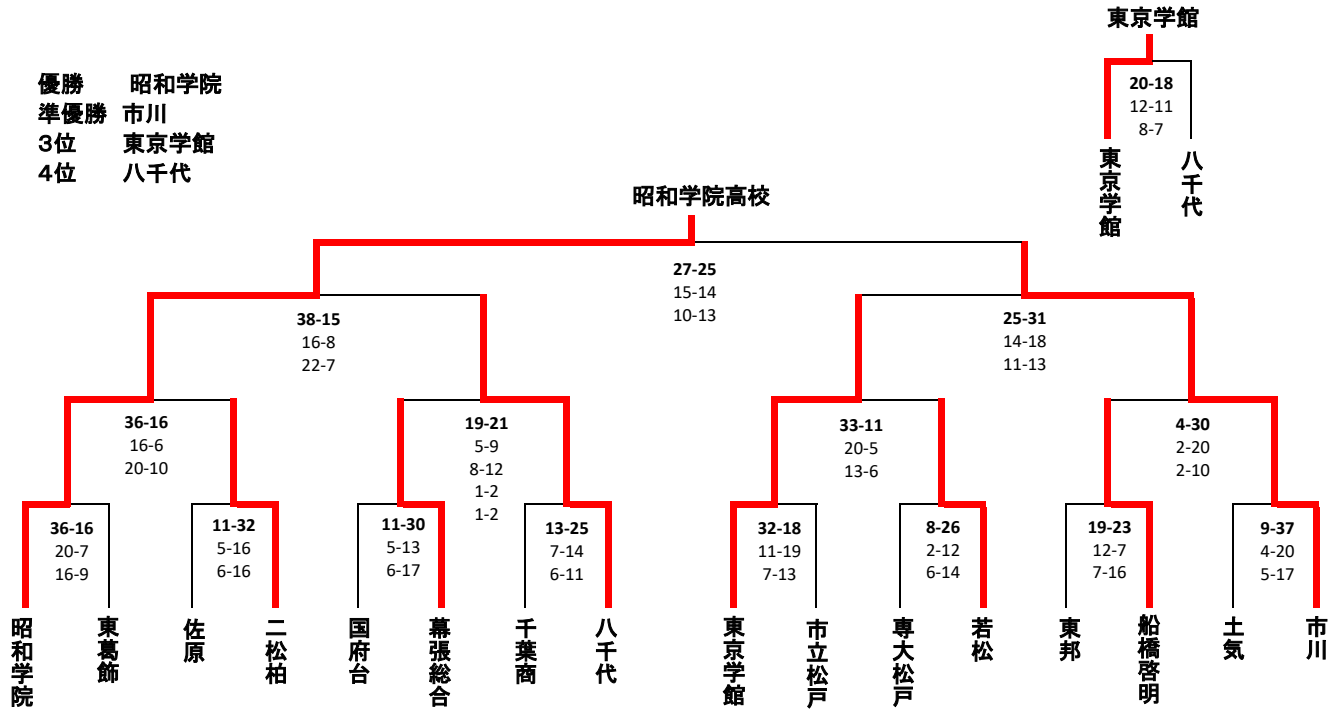

平成29年度 関東高校千葉県予選

優勝 昭和学院
 準優勝 市川
 3位 東京学館
 4位 八千代

優勝 昭和学院
 準優勝 幕張総合
 3位 八千代
 4位 日体大柏