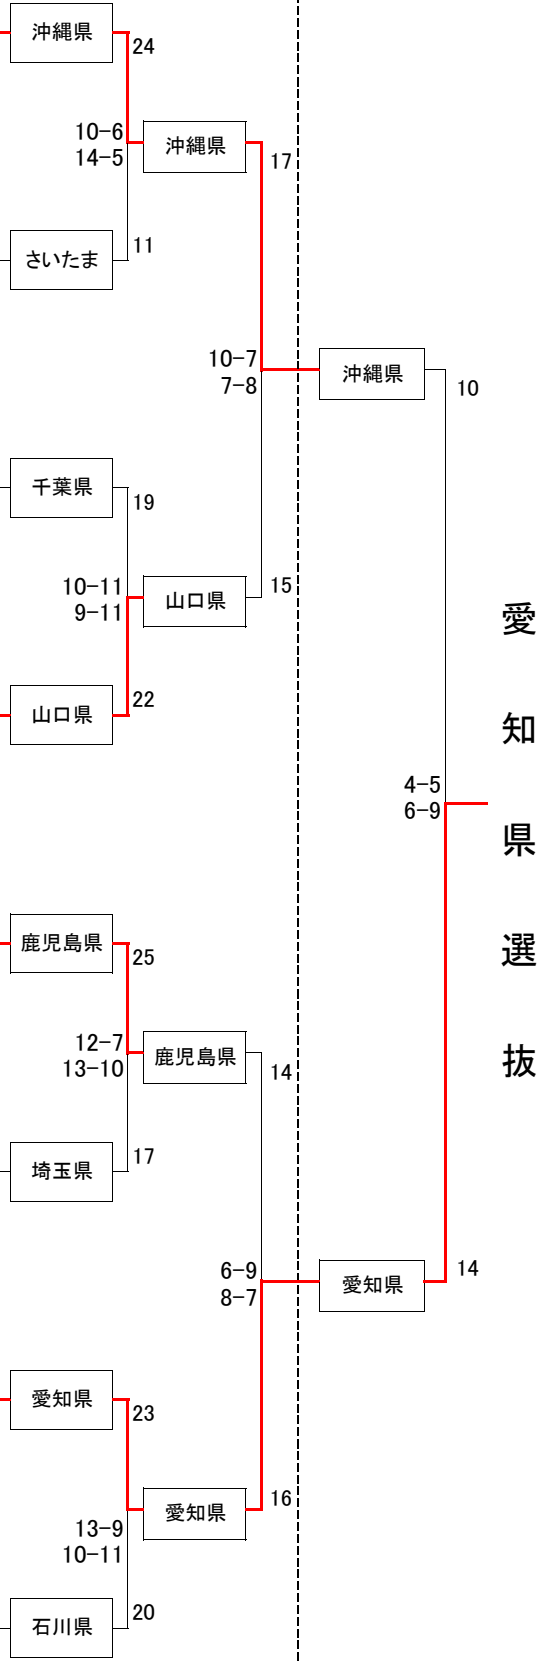

aリーグ	沖縄県選抜	三重県選抜	東京都選抜	○	△	●	勝点	得失点	順位
沖縄県選抜		18 [6 - 8 / 12 - 4] 12	22 [13 - 9 / 9 - 9] 18	2	0	0	4		1
三重県選抜	12 [8 - 6 / 4 - 12] 18		14 [5 - 13 / 9 - 13] 26	0	0	2	0		3
東京都選抜	18 [9 - 13 / 9 - 9] 22	26 [13 - 5 / 13 - 9] 14		1	0	1	2		2

bリーグ	愛媛県選抜	宮城県選抜	さいたま選抜	○	△	●	勝点	得失点	順位
愛媛県選抜		15 [6 - 13 / 9 - 12] 25	20 [9 - 11 / 11 - 11] 22	0	0	2	0		3
宮城県選抜	25 [13 - 6 / 12 - 9] 15		18 [9 - 11 / 9 - 10] 21	1	0	1	2		2
さいたま選抜	22 [11 - 9 / 11 - 11] 20	21 [11 - 9 / 10 - 9] 18		2	0	0	4		1

cリーグ	千葉県選抜	富山県選抜	岩手県選抜	○	△	●	勝点	得失点	順位
千葉県選抜		22 [9 - 11 / 13 - 9] 20	32 [18 - 7 / 14 - 6] 13	2	0	0	4		1
富山県選抜	20 [11 - 9 / 9 - 13] 22		24 [12 - 8 / 12 - 10] 18	1	0	1	2		2
岩手県選抜	13 [7 - 18 / 6 - 14] 32	18 [8 - 12 / 10 - 12] 24		0	0	2	0		3

dリーグ	山口県選抜	京都府選抜	熊本県選抜	○	△	●	勝点	得失点	順位
山口県選抜		24 [8 - 9 / 16 - 11] 20	16 [7 - 8 / 9 - 6] 14	2	0	0	4		1
京都府選抜	20 [9 - 8 / 11 - 16] 24		14 [6 - 9 / 8 - 10] 19	0	0	2	2		3
熊本県選抜	14 [8 - 7 / 6 - 9] 16	19 [9 - 6 / 10 - 8] 14		1	0	1	0		2

eリーグ	鹿児島県選抜	福島県選抜	奈良県選抜	○	△	●	勝点	得失点	順位
鹿児島県選抜		32 [14 - 6 / 18 - 10] 16	21 [11 - 7 / 10 - 3] 10	2	0	0	4		1
福島県選抜	16 [6 - 14 / 10 - 18] 32		26 [12 - 8 / 14 - 11] 19	1	0	1	2		2
奈良県選抜	10 [7 - 11 / 3 - 10] 21	19 [8 - 12 / 11 - 14] 26		0	0	2	0		3

fリーグ	北海道選抜	埼玉県選抜	宮崎県選抜	○	△	●	勝点	得失点	順位
北海道選抜		19 [6 - 16 / 13 - 14] 30	19 [11 - 10 / 8 - 5] 15	1	0	1	2		2
埼玉県選抜	30 [16 - 6 / 14 - 13] 19		26 [15 - 3 / 11 - 8] 11	2	0	0	4		1
宮崎県選抜	15 [10 - 11 / 5 - 8] 19	11 [3 - 15 / 8 - 11] 26		0	0	2	0		3

gリーグ	愛知県選抜	岡山県選抜	大分県選抜	○	△	●	勝点	得失点	順位
愛知県選抜		39 [21 - 3 / 18 - 6] 9	26 [11 - 4 / 15 - 5] 9	2	0	0	4		1
岡山県選抜	9 [3 - 21 / 6 - 18] 39		12 [4 - 11 / 8 - 7] 18	0	0	2	0		3
大分県選抜	9 [4 - 11 / 5 - 15] 26	18 [11 - 4 / 7 - 8] 12		1	0	1	2		2

hリーグ	石川県選抜	大阪府選抜	茨城県選抜	○	△	●	勝点	得失点	順位
石川県選抜		35 [14 - 12 / 21 - 14] 26	30 [15 - 6 / 15 - 9] 15	2	0	0	4		1
大阪府選抜	26 [12 - 14 / 14 - 21] 35		23 [15 - 10 / 8 - 14] 24	0	0	2	0		3
茨城県選抜	15 [6 - 15 / 9 - 15] 30	24 [10 - 15 / 14 - 8] 23		1	0	1	2		2

愛知県選抜