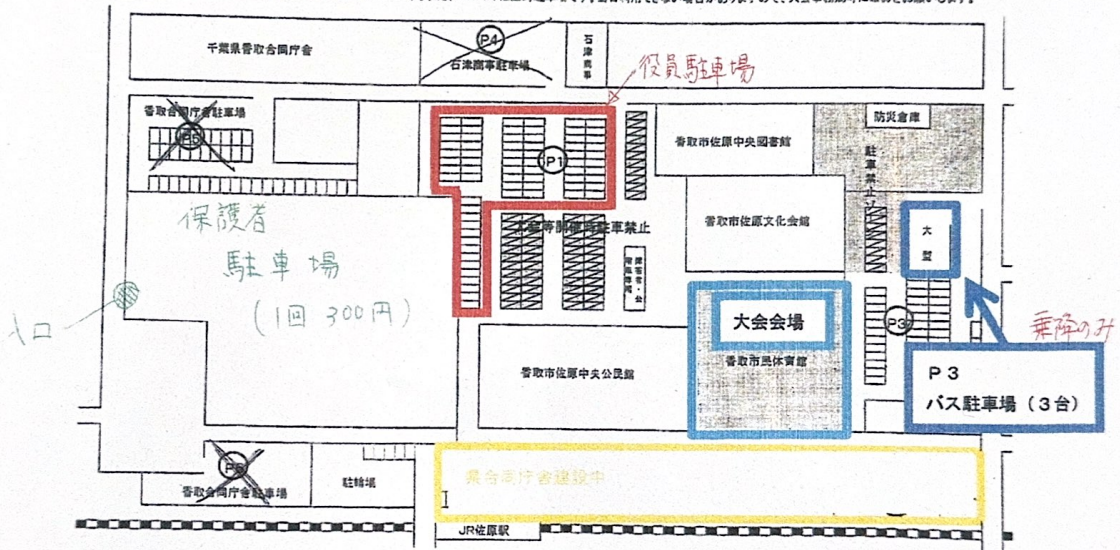

香取市民体育館 駐車場案内

香取市民体育館・大会利用周辺駐車場図

大会等により体育館を使用する場合は、中央公民館・文化会館・図書館(斜線・色塗り部分)には、駐車しないようお願いいたします。また、P4~P7は臨時駐車場です。当日利用できない場合がありますので、大会事務局等に確認をお願いします。

※ P4~P7の使用には申請が必要です。(申請は、利用団体と相談・致し切り)